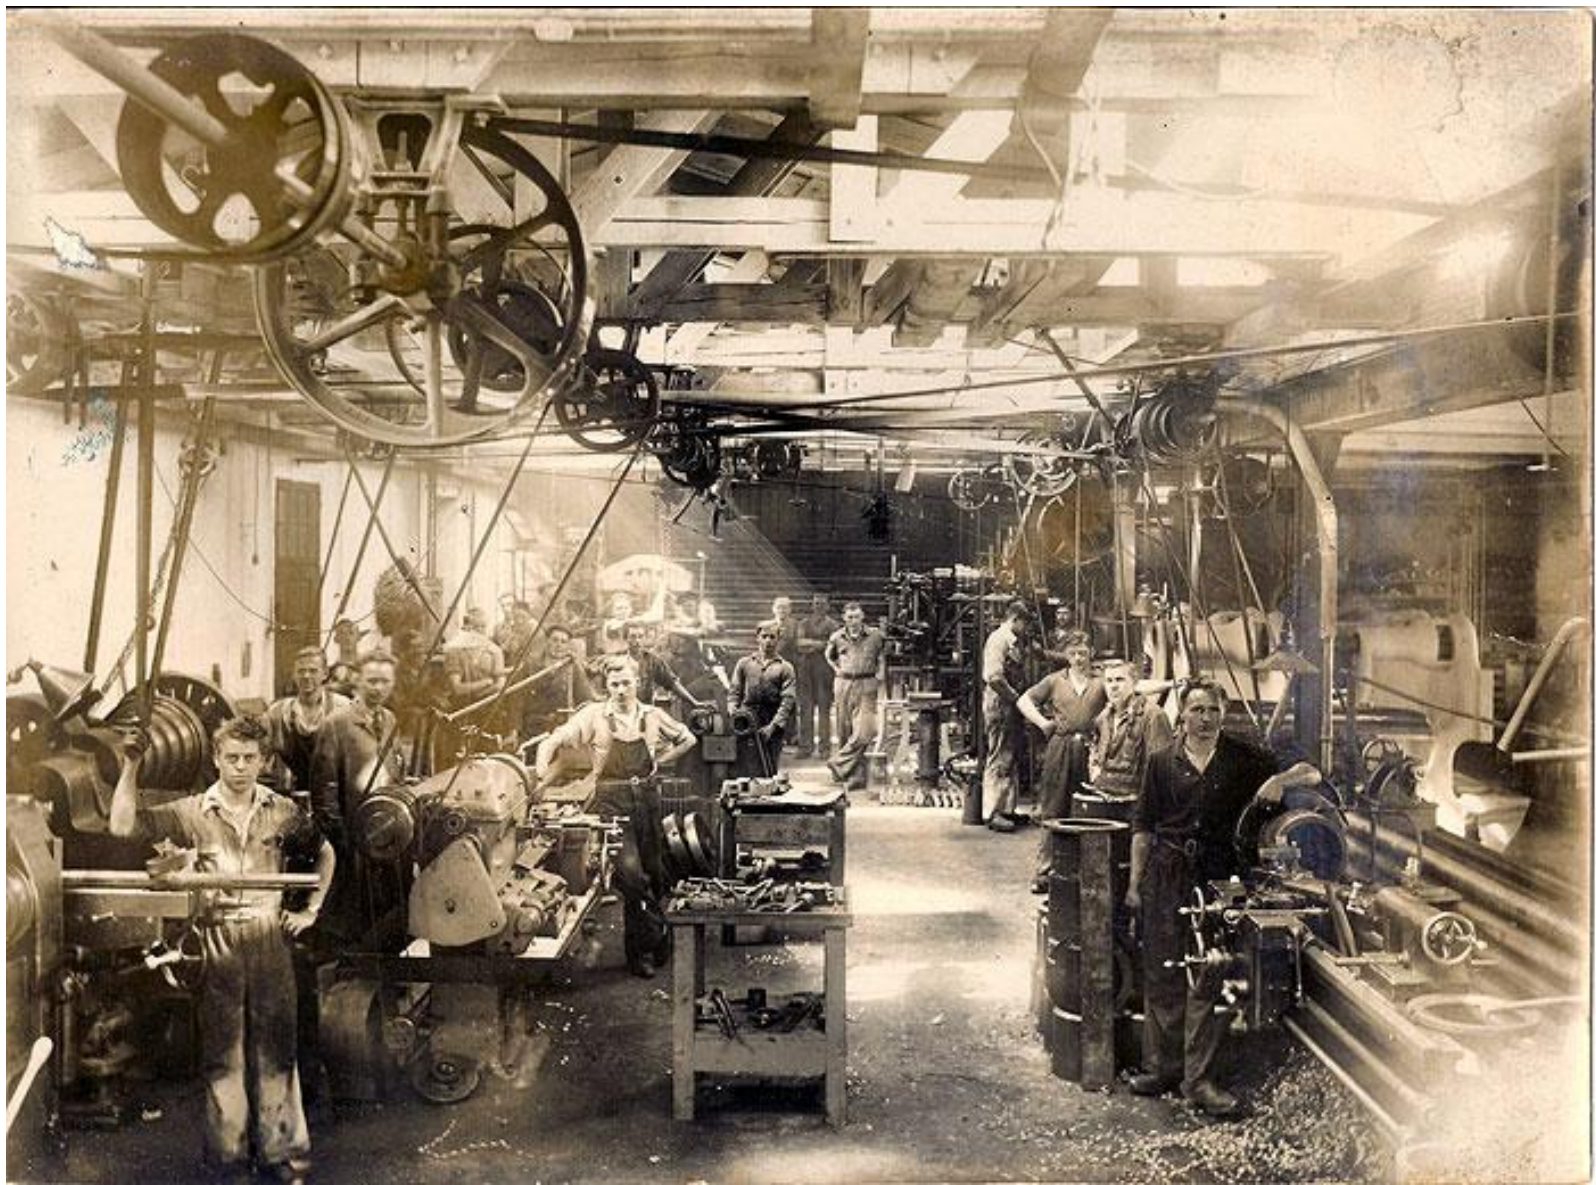

Medarbejdere 1928. Povl Møller står bagerst yderst til højre.

Reservedele til Ford T og autolifte var nogle af de første produkter fra Povl Møllers Maskinfabrik.

Ekscenterpresser blev produceret fra 30'erne. Her fejres presse nummer 1000.

Maskinarbejdere på Povl Møllers Maskinfabrik. 1943.

Mere end 6.000 pressere er produceret. Flere tusinde kører den dag i dag. Mange har været forbi fabrikken en gang eller to og er blevet renoverede med opdatering af sikkerhed og styring. Her fra 1965.