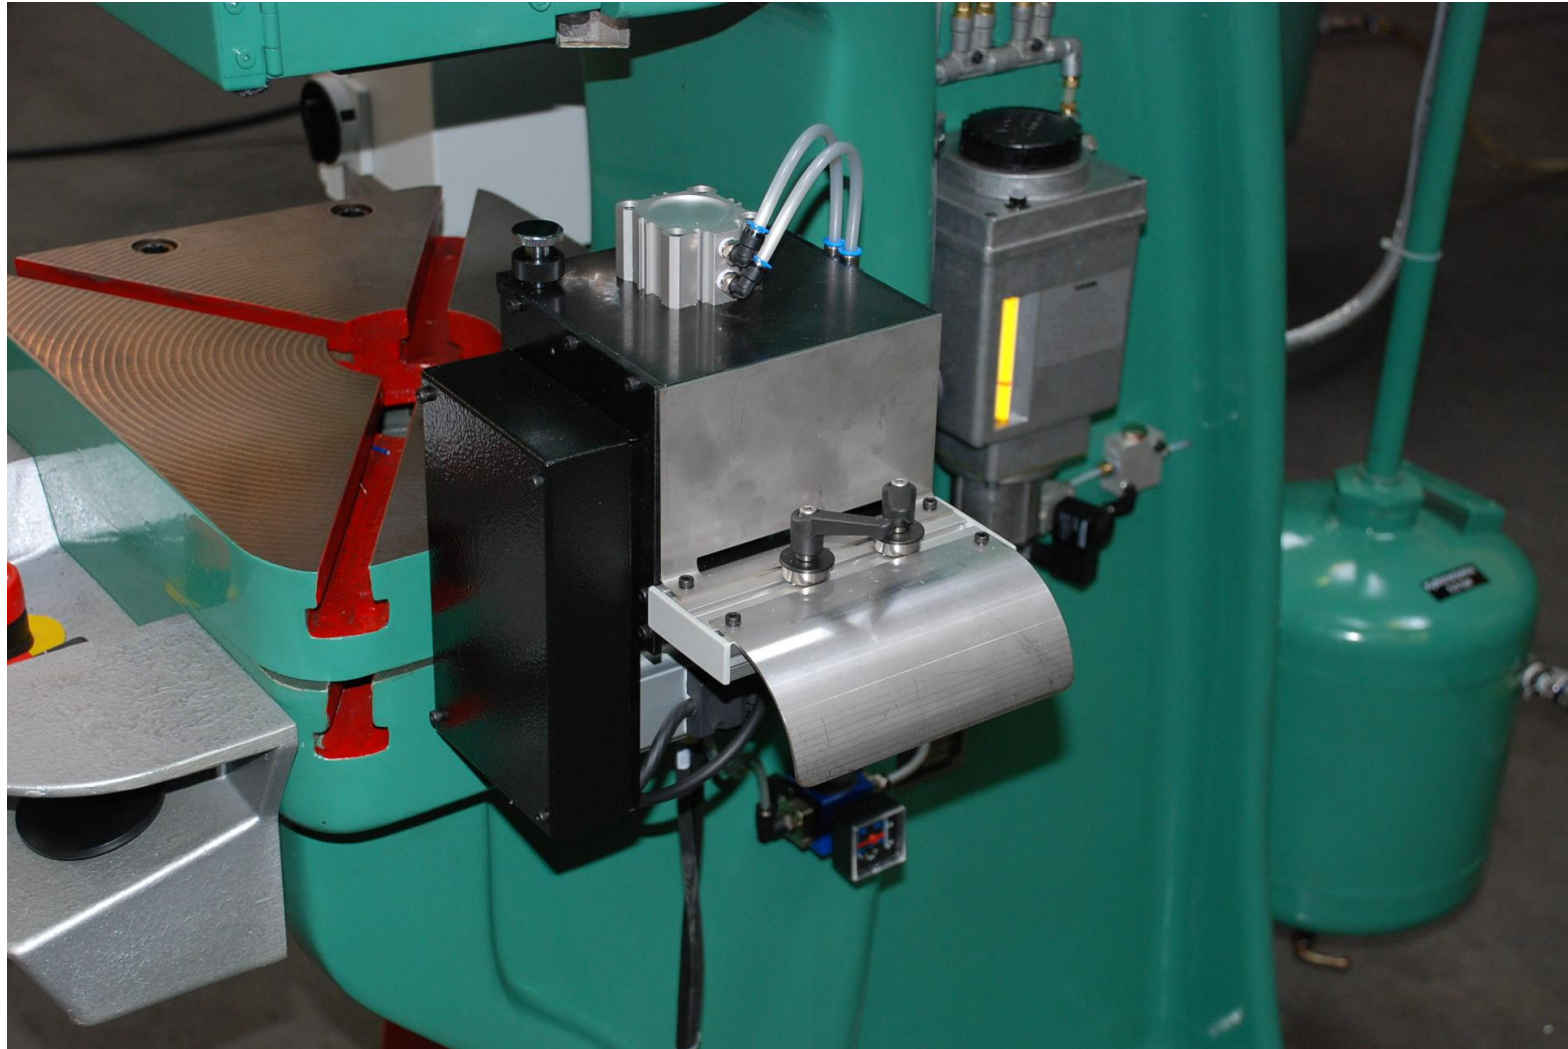

Medarbejdere 1928. Povl Møller står bagerst yderst til højre.

Reservedele til Ford T og autolifte var nogle af de første produkter fra Povl Møllers Maskinfabrik.

Ekscenterpresser blev produceret fra 30'erne. Her fejres presse nummer 1000.

Maskinarbejdere på Povl Møllers Maskinfabrik. 1943.

Mere end 6.000 pressere er produceret. Flere tusinde kører den dag i dag. Mange har været forbi fabrikken en gang eller to og er blevet renoverede med opdatering af sikkerhed og styring. Her fra 1965.

C-stativ med centralsmøring fra Vogel (nu SKF). I mere end 50 år har PMB leveret smøreløsninger til industrien, landbruget og byggesektoren.

**Fabriksrenoveret EPF16 forsynet med PMB's nyeste fremføring – Mini PMMatic introduceret i 2010.
Centralsmøring er fra SKF (tidligere Vogel).**