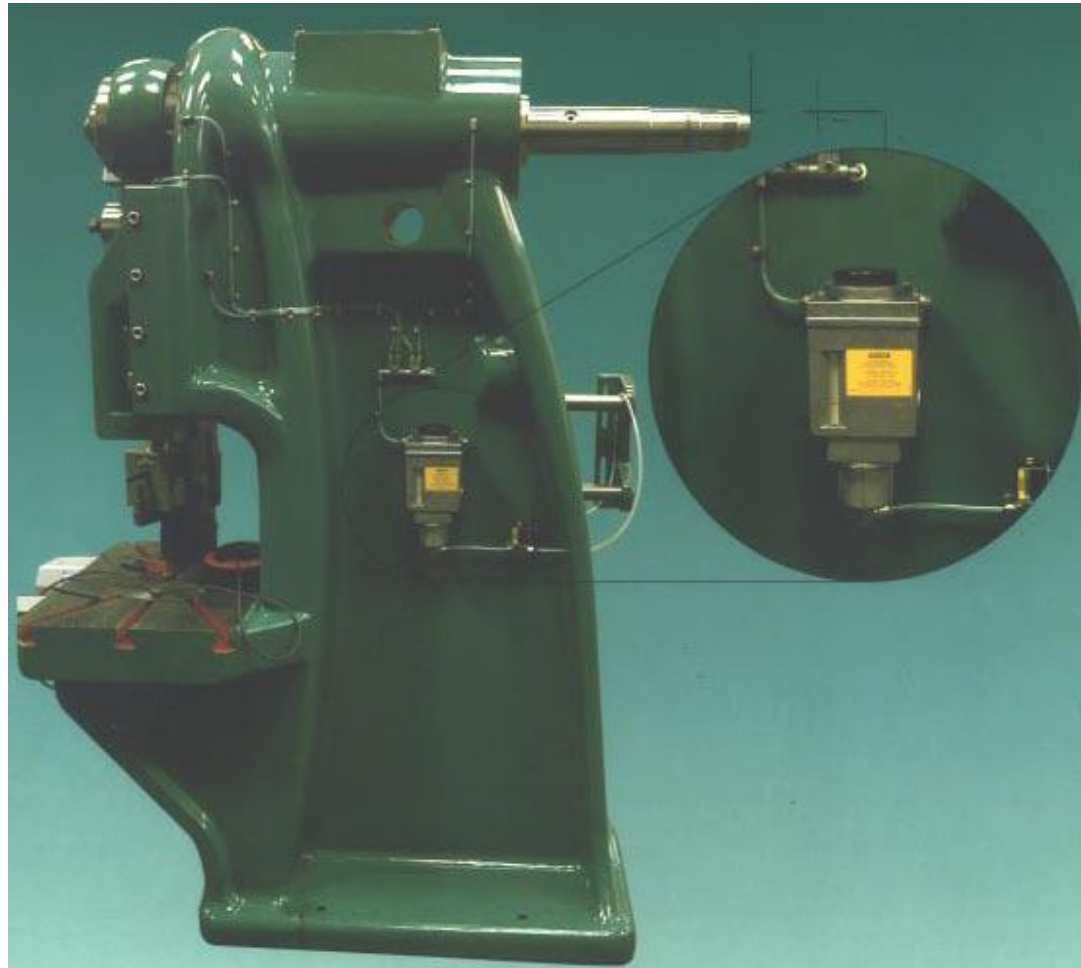

Medarbejdere 1928. Povl Møller står bagerst yderst til højre.

Reservedele til Ford T og autolifte var nogle af de første produkter fra Povl Møllers Maskinfabrik.

Ekscenterpresser blev produceret fra 30'erne. Her fejres presse nummer 1000.

Maskinarbejdere på Povl Møllers Maskinfabrik. 1943.

Mere end 6.000 pressere er produceret. Flere tusinde kører den dag i dag. Mange har været forbi fabrikken en gang eller to og er blevet renoverede med opdatering af sikkerhed og styring. Her fra 1965.

C-stativ med centralsmøring fra Vogel (nu SKF). I mere end 50 år har PMB leveret smøreløsninger til industrien, landbruget og byggesektoren.

**Fabriksrenoveret EPF16 forsynet med PMB's nyeste fremføring – Mini PMMatic introduceret i 2010.
Centralsmøring er fra SKF (tidligere Vogel).**